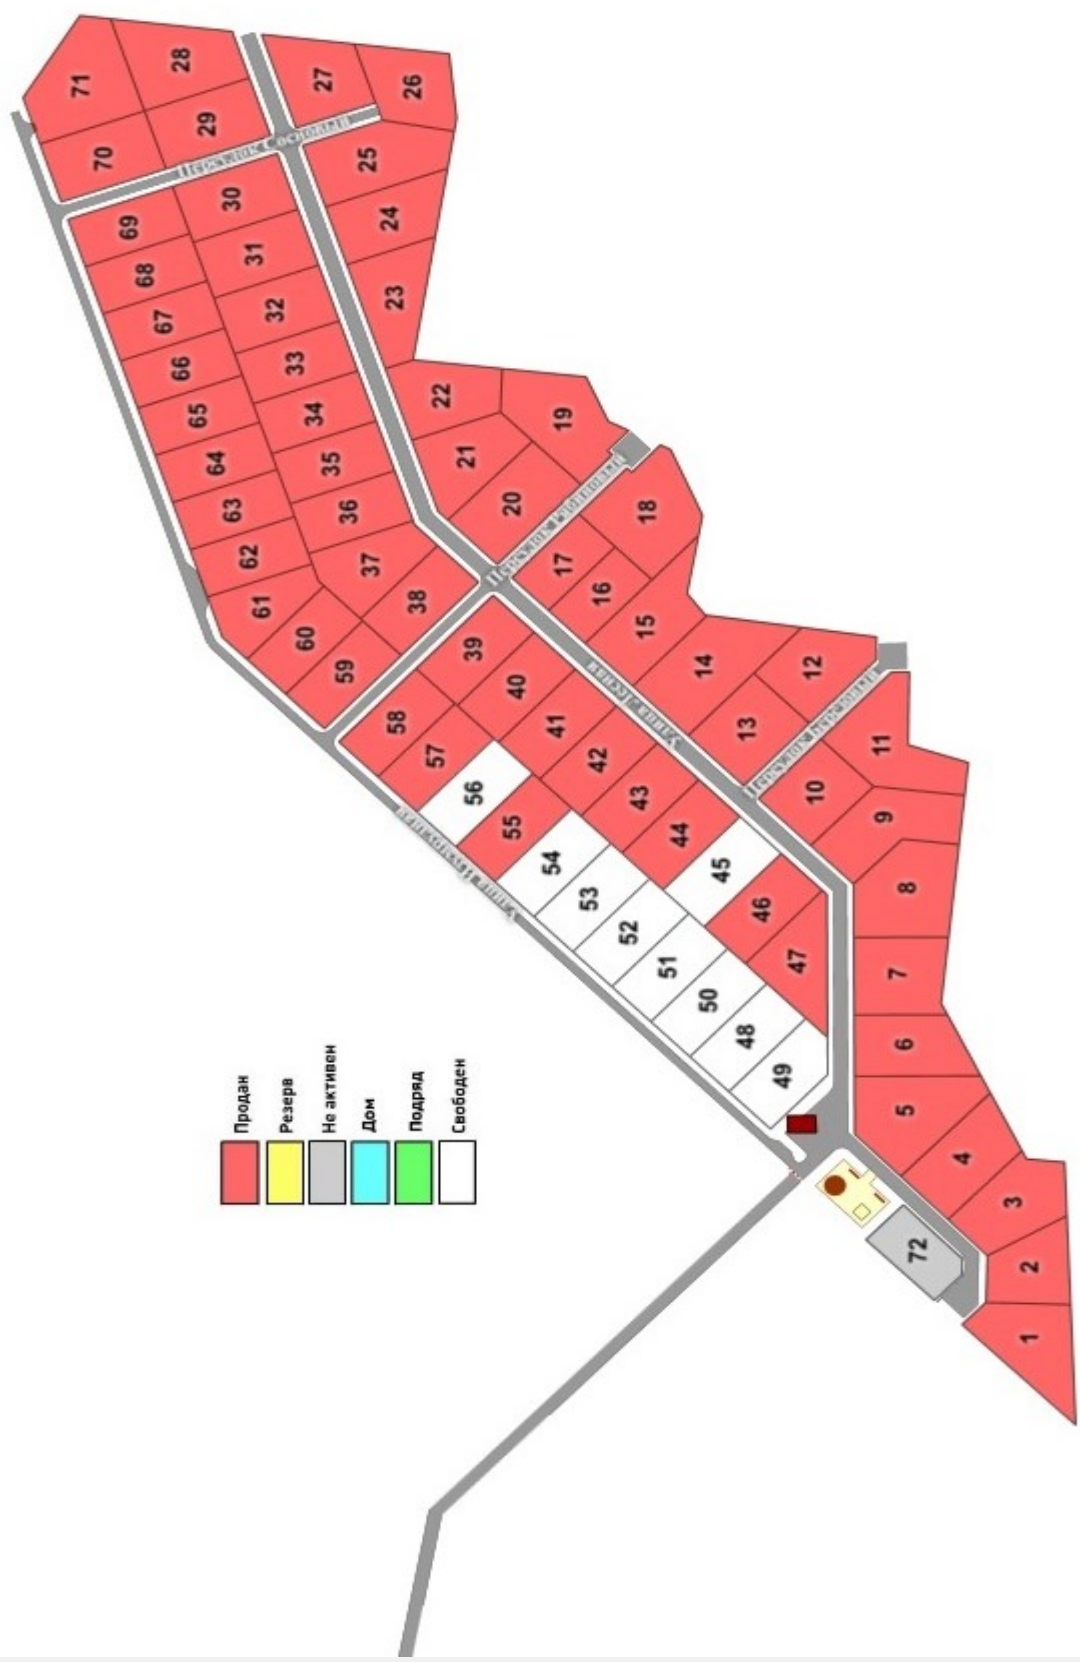

Контакты:

Сайт поселка: www.zap-ostrov.ru

Тел.: +7 (931) 111-21-28

Просьба заблаговременно предупреждать о Вашем визите, не менее, чем за сутки до планируемого посещения. Спасибо за понимание!

Рассрочка до 6 месяцев.

Прайс-лист КП "Заповедный Остров"

№ участка	Площадь участка, соток	Стоимость участка, руб.	№ участка	Площадь участка, соток	Стоимость участка, руб.
1	16,74	ПРОДАНО	37	14,29	ПРОДАНО
2	12,35	ПРОДАНО	38	12,91	ПРОДАНО
3	15,84	ПРОДАНО	39	12,95	ПРОДАНО
4	15,75	ПРОДАНО	40	12,95	ПРОДАНО
5	19,52	ПРОДАНО	41	12,95	ПРОДАНО
6	14,89	ПРОДАНО	42	12,95	ПРОДАНО
7	15,58	ПРОДАНО	43	12,95	ПРОДАНО
8	19,05	ПРОДАНО	44	12,95	ПРОДАНО
9	17,85	ПРОДАНО	45	12,95	420 000
10	13,44	ПРОДАНО	46	12,95	ПРОДАНО
11	19,37	ПРОДАНО	47	13,68	ПРОДАНО
12	15	ПРОДАНО	48	12,27	380 000
13	15	ПРОДАНО	49	12,27	360 000
14	21,23	ПРОДАНО	50	12,27	380 000
15	16,7	ПРОДАНО	51	12,27	380 000
16	10	ПРОДАНО	52	12,27	380 000
17	10	ПРОДАНО	53	12,27	380 000
18	20,05	ПРОДАНО	54	12,27	380 000
19	18,74	ПРОДАНО	55	12,27	ПРОДАНО
20	16,83	ПРОДАНО	56	12,27	380 000
21	15,02	ПРОДАНО	57	12,27	ПРОДАНО
22	14,6	ПРОДАНО	58	12,27	ПРОДАНО
23	15	ПРОДАНО	59	12,19	ПРОДАНО
24	15	ПРОДАНО	60	12,19	ПРОДАНО
25	18,37	ПРОДАНО	61	12,19	ПРОДАНО
26	14,11	ПРОДАНО	62	12,19	ПРОДАНО
27	15	ПРОДАНО	63	12,19	ПРОДАНО
28	17,92	ПРОДАНО	64	12,19	ПРОДАНО
29	15	ПРОДАНО	65	12,19	ПРОДАНО
30	14,43	ПРОДАНО	66	12,19	ПРОДАНО
31	14,44	ПРОДАНО	67	12,19	ПРОДАНО
32	14,44	ПРОДАНО	68	12,19	ПРОДАНО
33	12,9	ПРОДАНО	69	12,19	ПРОДАНО
34	12,9	ПРОДАНО	70	15	ПРОДАНО
35	12,9	ПРОДАНО	71	20,82	ПРОДАНО
36	12,9	ПРОДАНО	72	10	не активен

В стоимость участка входит:

- > электричество 9 кВт (по границе участка);
- > внешнее ограждение по периметру поселка;
- > подъезд и внутрипоселковые дороги;
- > устройство въездной группы с КПП;
- > детская площадка на территории поселка;
- > административное здание;
- > гостевая автостоянка;

Ежемесячный взнос на обслуживание поселка составляет - 1500 руб.

- Продан
- Резерв
- Не активен
- Дом
- Подряд
- Свободен